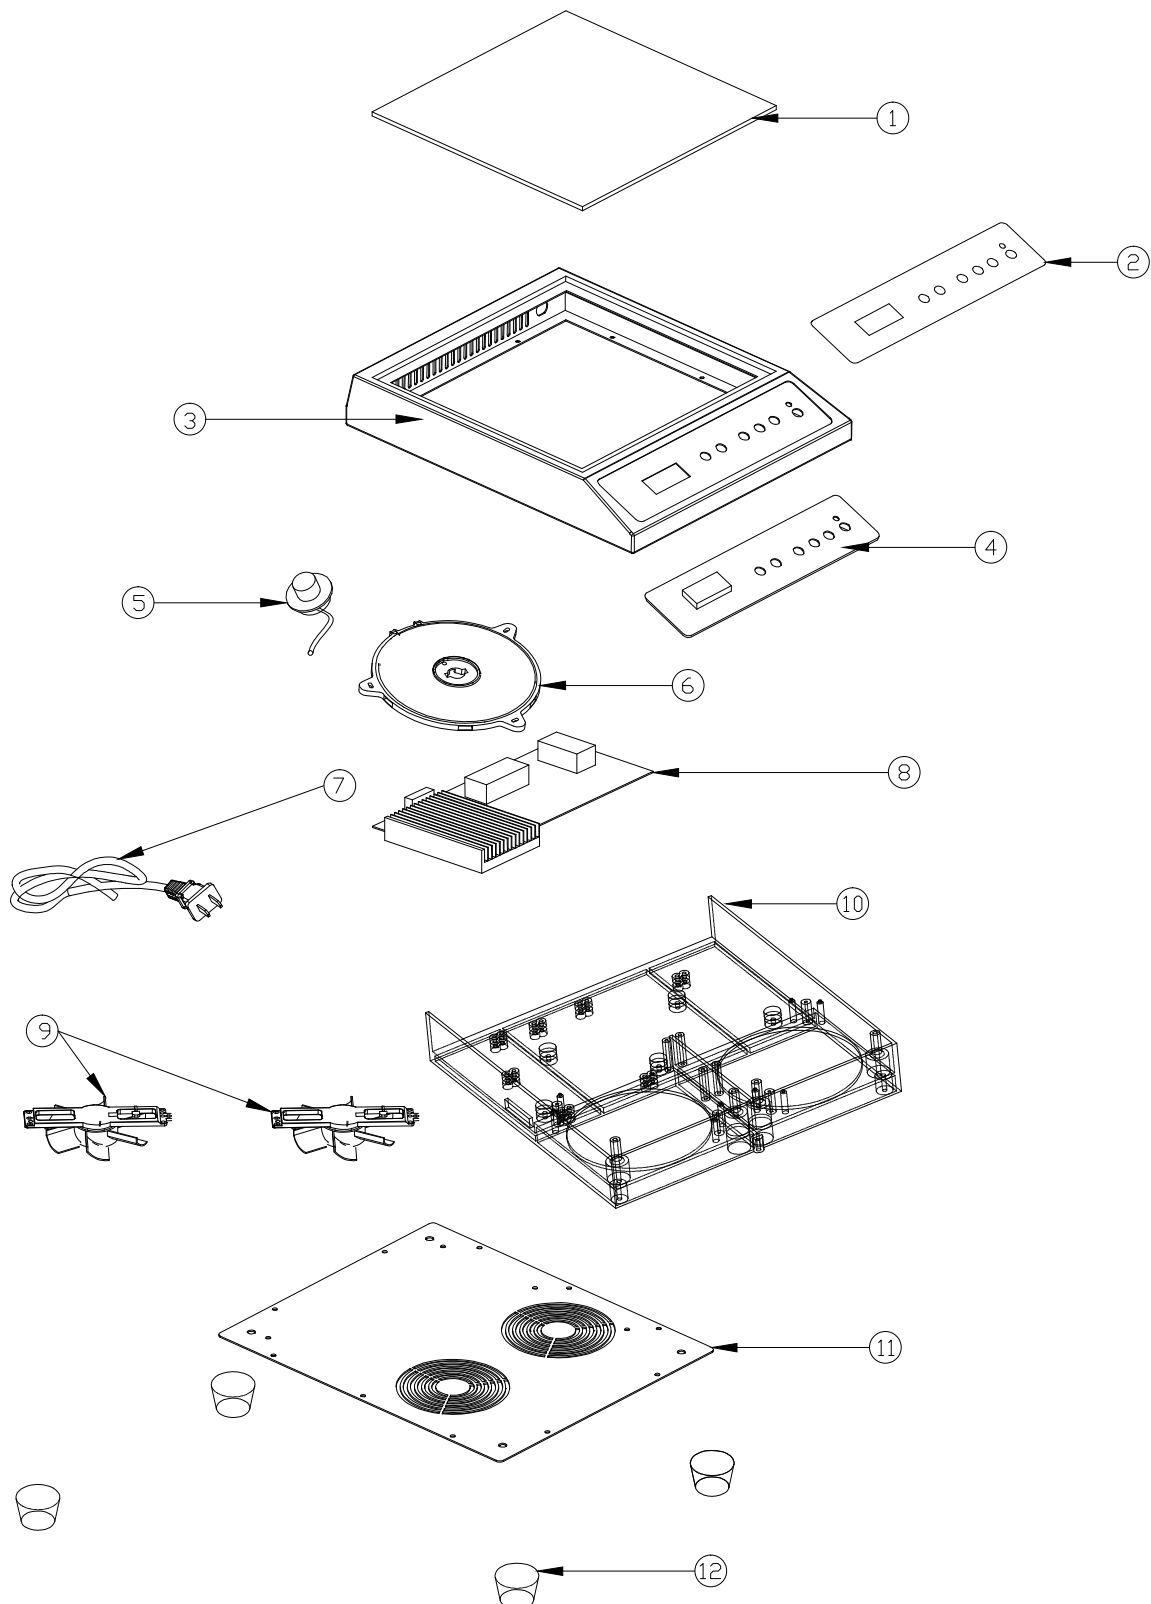

Exploded view

Explodierte Ansicht | Dessin technique | Rozkres
Vista en despiece ordenado

RIB 3535 ET

Exploded view 1/1

Exploded view

Explodierte Ansicht | Dessin technique | Rozkres
Vista en despiece ordenado

RIB 3535 ET

ARTICLE	NUMBER	POSITION
Glass plate		1
Glass of control part		2
S/S body		3
Control PCB board		4
Sensor		5
Heating coil		6
Plug		7
Mainboard		8
Fan		9
Insulating plastic		10
S/S plate		11
Feet		12